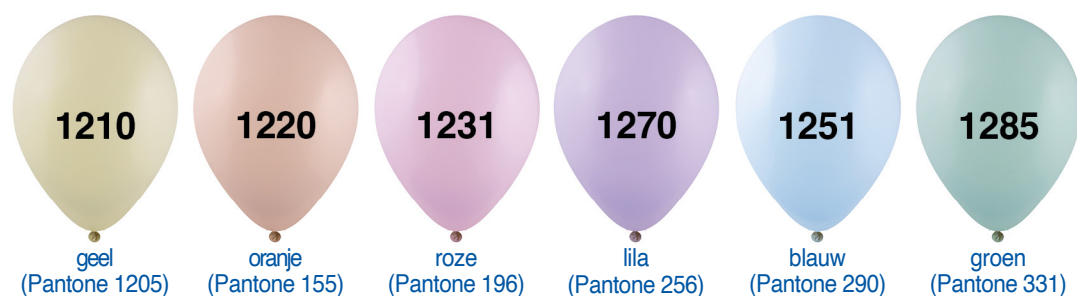

KLEURENKAART BALLONNEN

- ✓ Het aantal verschillende ballonkleuren binnen één bestelling zijn niet van invloed op de prijs.
- ✓ De genoemde Pantone kleuren zijn bij benadering.
- ✓ Ballonformaat 75/85 is alleen leverbaar in de kleurnummers: 1100, 1110, 1120, 1130, 1131, 1040, 1070, 1151, 1150, 1056, 1061, 1160.
- ✓ Chroomkleuren zijn alleen in formaat 90/100 leverbaar.
- ✓ Kristal kleuren zijn alleen in formaat 85/95 cm leverbaar.
- ✓ Metallic en chroom ballonnen zijn stugger dan standaard ballonnen, waardoor het werkelijke formaat kleiner uitvalt.

Pastel

Macaron

Kristal

Metallic

Chroom

Hartballonnen pastel