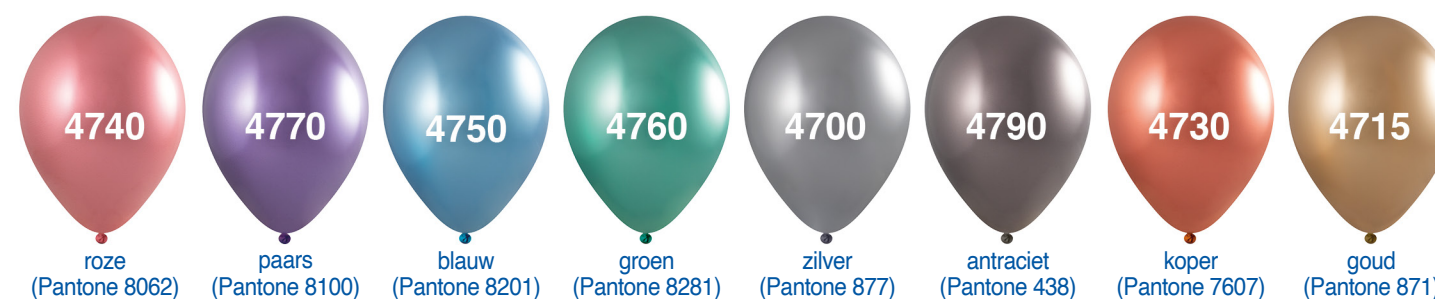

KLEURENKAART BALLONNEN

- ✓ Het aantal verschillende ballonkleuren binnen één bestelling zijn niet van invloed op de prijs.
- ✓ De genoemde Pantone kleuren zijn bij benadering.
- ✓ Ballonformaat 75/85 is alleen leverbaar in de kleurnummers: 1100, 1110, 1120, 1130, 1131, 1040, 1070, 1151, 1150, 1056, 1061, 1160.
- ✓ Chroomkleuren zijn alleen in formaat 90/100 leverbaar.
- ✓ Kristal kleuren zijn alleen in formaat 85/95 cm leverbaar.
- ✓ Metallic en chroom ballonnen zijn stugger dan standaard ballonnen, waardoor het werkelijke formaat kleiner uitvalt.

Pastel

Macaron

Kristal

Metallic

Chroom

Hartballonnen pastel