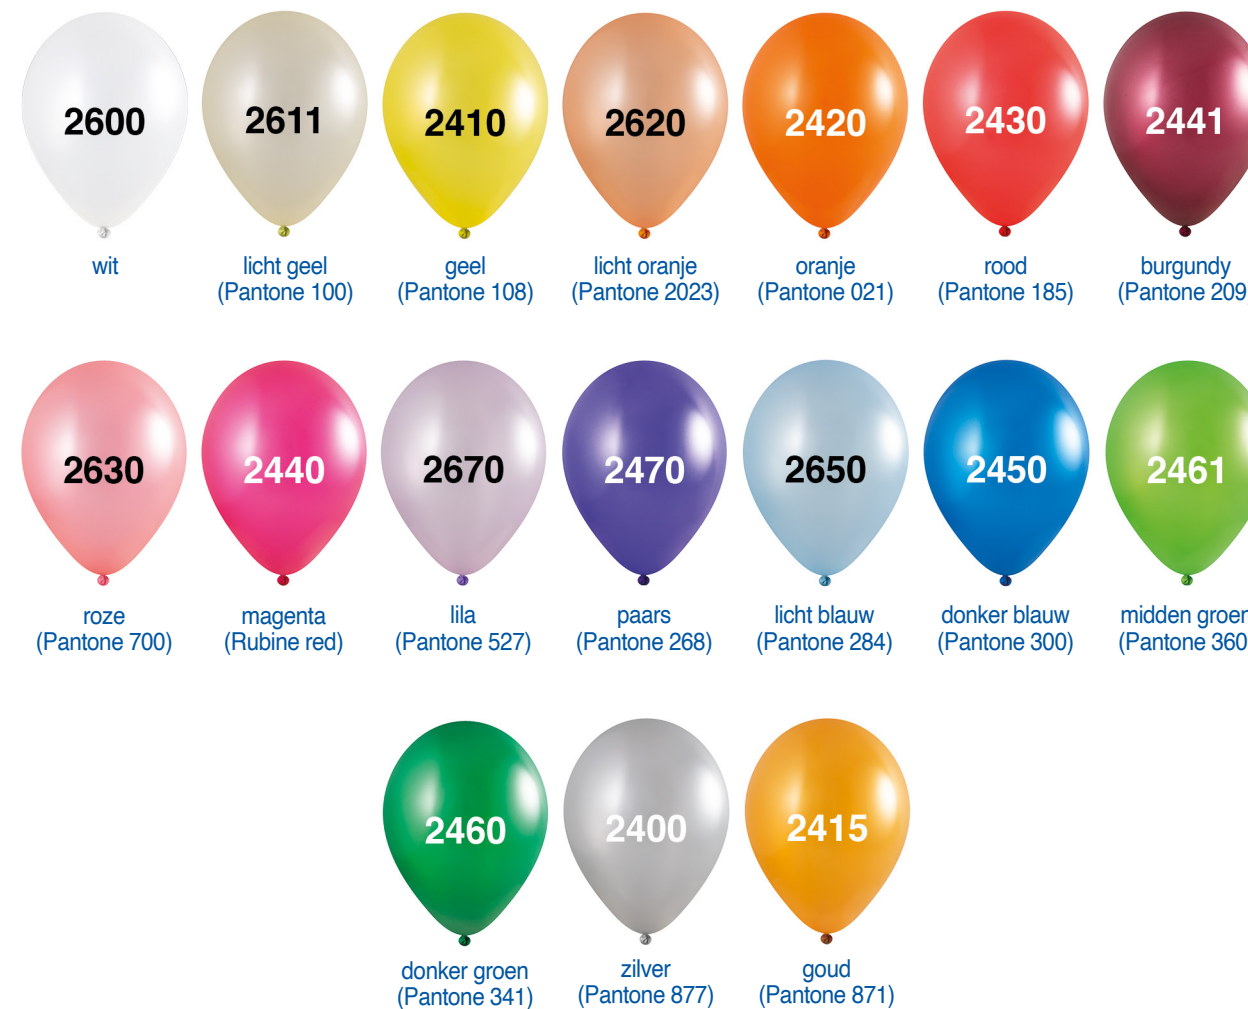

KLEURENKAART BALLONNEN

- ✓ Het aantal verschillende ballonkleuren binnen één bestelling zijn niet van invloed op de prijs.
- ✓ De genoemde Pantone kleuren zijn bij benadering.
- ✓ Ballonformaat 75/85 is alleen leverbaar in de kleurnummers: 1100, 1110, 1120, 1130, 1131, 1040, 1070, 1151, 1150, 1056, 1061, 1160.
- ✓ Chroomkleuren zijn alleen in formaat 90/100 leverbaar.
- ✓ Kristal kleuren zijn alleen in formaat 85/95 cm leverbaar.
- ✓ Metallic en chroom ballonnen zijn stugger dan standaard ballonnen, waardoor het werkelijke formaat kleiner uitvalt.

Pastel

Macaron

Kristal

Metallic

Chroom

Hartballonnen pastel