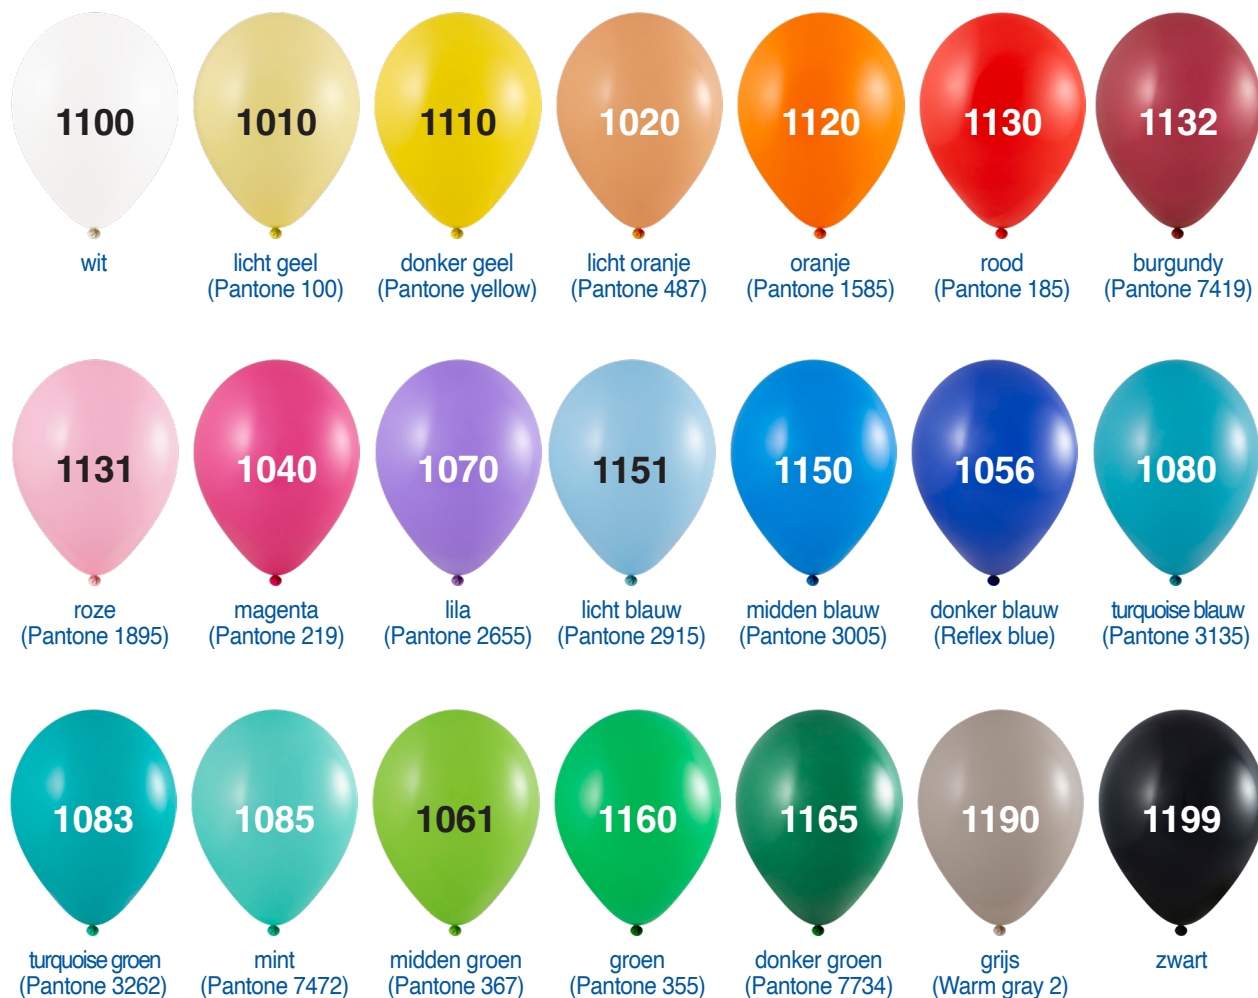

KLEURENKAART BALLONNEN

- ✓ Het aantal verschillende ballonkleuren binnen één bestelling zijn niet van invloed op de prijs.
- ✓ De genoemde Pantone kleuren zijn bij benadering.
- ✓ Ballonformaat 75/85 is alleen leverbaar in de kleurnummers: 1100, 1110, 1120, 1130, 1131, 1040, 1070, 1151, 1150, 1056, 1061, 1160.
- ✓ Chroomkleuren zijn alleen in formaat 90/100 leverbaar.
- ✓ Kristal kleuren zijn alleen in formaat 85/95 cm leverbaar.
- ✓ Metallic en chroom ballonnen zijn stugger dan standaard ballonnen, waardoor het werkelijke formaat kleiner uitvalt.

Pastel

Macaron

Kristal

Metallic

Chroom

Hartballonnen pastel