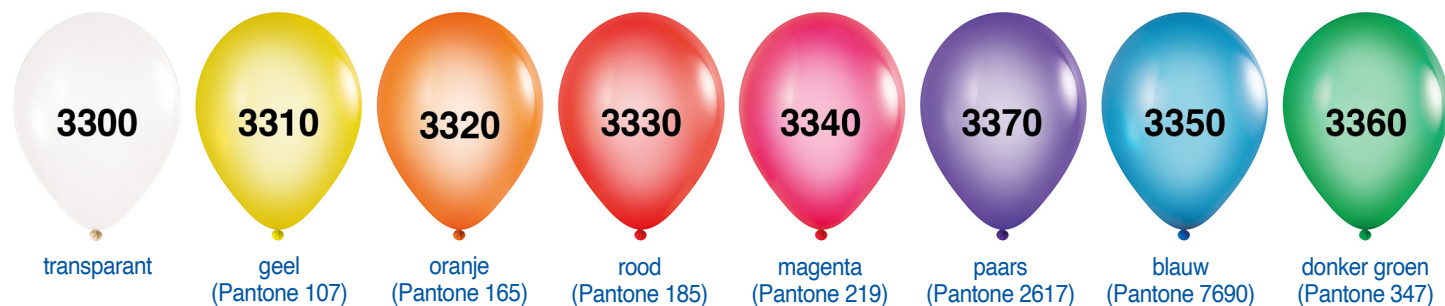

KLEURENKAART BALLONNEN

- ✓ Het aantal verschillende ballonkleuren binnen één bestelling zijn niet van invloed op de prijs.
- ✓ De genoemde Pantone kleuren zijn bij benadering.
- ✓ Ballonformaat 75/85 is alleen leverbaar in de kleurnummers: 1100, 1110, 1120, 1130, 1131, 1040, 1070, 1151, 1150, 1056, 1061, 1160.
- ✓ Chroomkleuren zijn alleen in formaat 90/100 leverbaar.
- ✓ Kristal kleuren zijn alleen in formaat 85/95 cm leverbaar.
- ✓ Metallic en chroom ballonnen zijn stugger dan standaard ballonnen, waardoor het werkelijke formaat kleiner uitvalt.

Pastel

Macaron

Kristal

Metallic

Chroom

Hartballonnen pastel